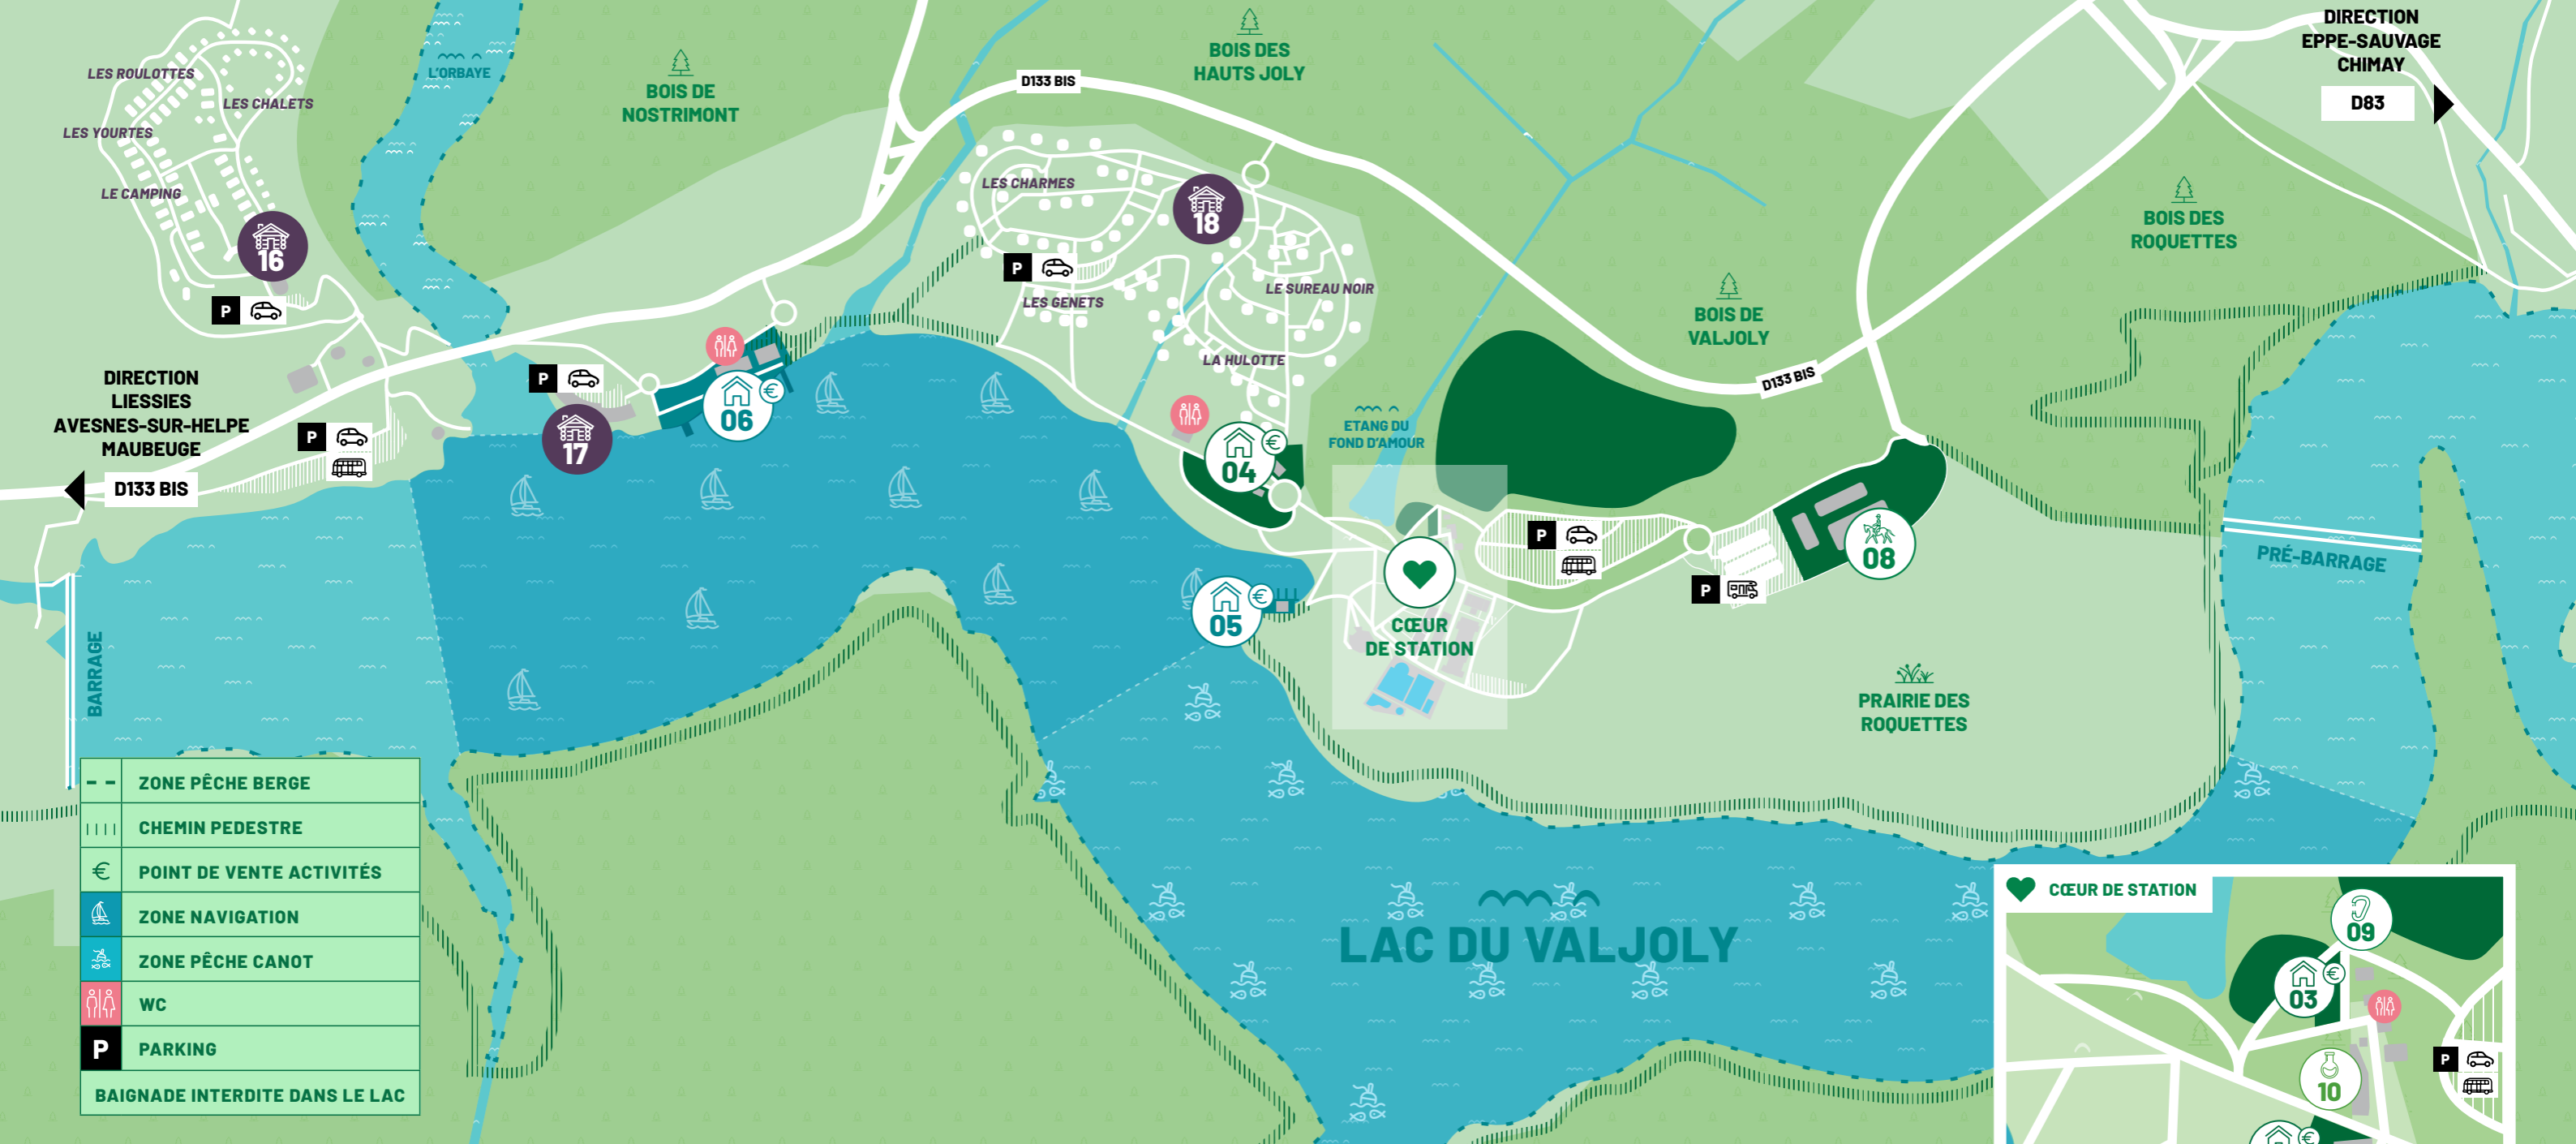

---	ZONE PÊCHE BERGE
||||	CHEMIN PEDESTRE
€	POINT DE VENTE ACTIVITÉS
⚓	ZONE NAVIGATION
🚣	ZONE PÊCHE CANOT
🚽	WC
P	PARKING
BAIGNADE INTERDITE DANS LE LAC