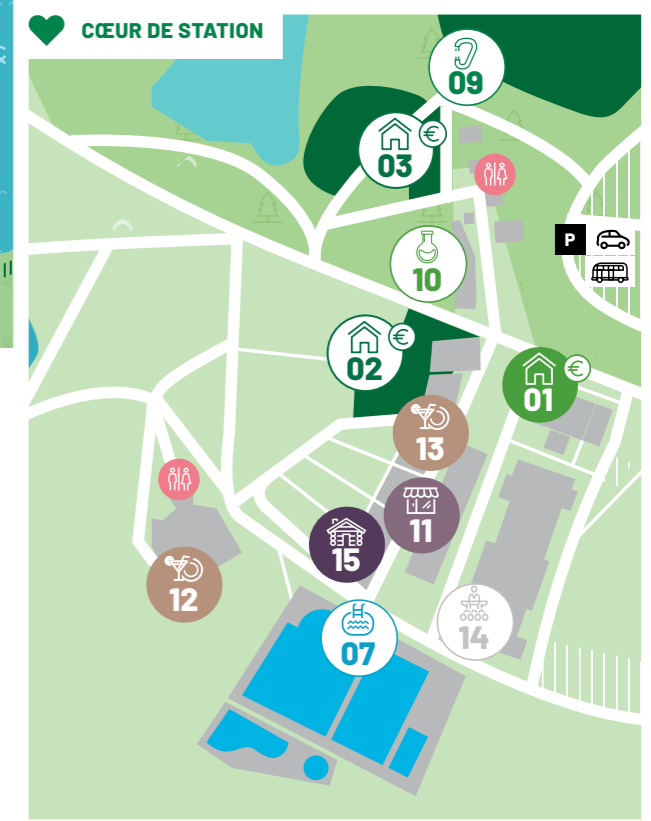

### VOITURE - AUTOCAR

**Moins de 2h** Lille, Bruxelles, Reims, Valenciennes...  
**Environ 3h** Paris, Rouen, Cologne, Luxembourg...  
700+ Places de parking gratuit

**Retrouvez quelques idées clés en main dans nos packages ou demandez une prestation sur mesure auprès de notre équipe commerciale et de nos animateurs.**

---	ZONE PÊCHE BERGE
	CHEMIN PEDESTRE
€	POINT DE VENTE ACTIVITÉS
⚓	ZONE NAVIGATION
🚣	ZONE PÊCHE CANOT
🚽	WC
P	PARKING
BAIGNADE INTERDITE DANS LE LAC	