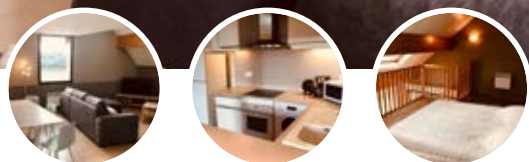

Confort & Situation

APPARTS-HÔTELS

Des appartements de grand confort, tout équipés, au cœur de la station touristique du ValJoly, à proximité immédiate des commerces, restaurants, des activités, et du centre de congrès avec ses salons et son amphithéâtre.

Cœur de station

11 Appartements

56 Capacité

65 m² à 120 m²

1 à 8 Personnes

1 à 2 Chambres

1 à 2 Couchages

Cuisine

Salle de bain

Linge fourni

Télévision